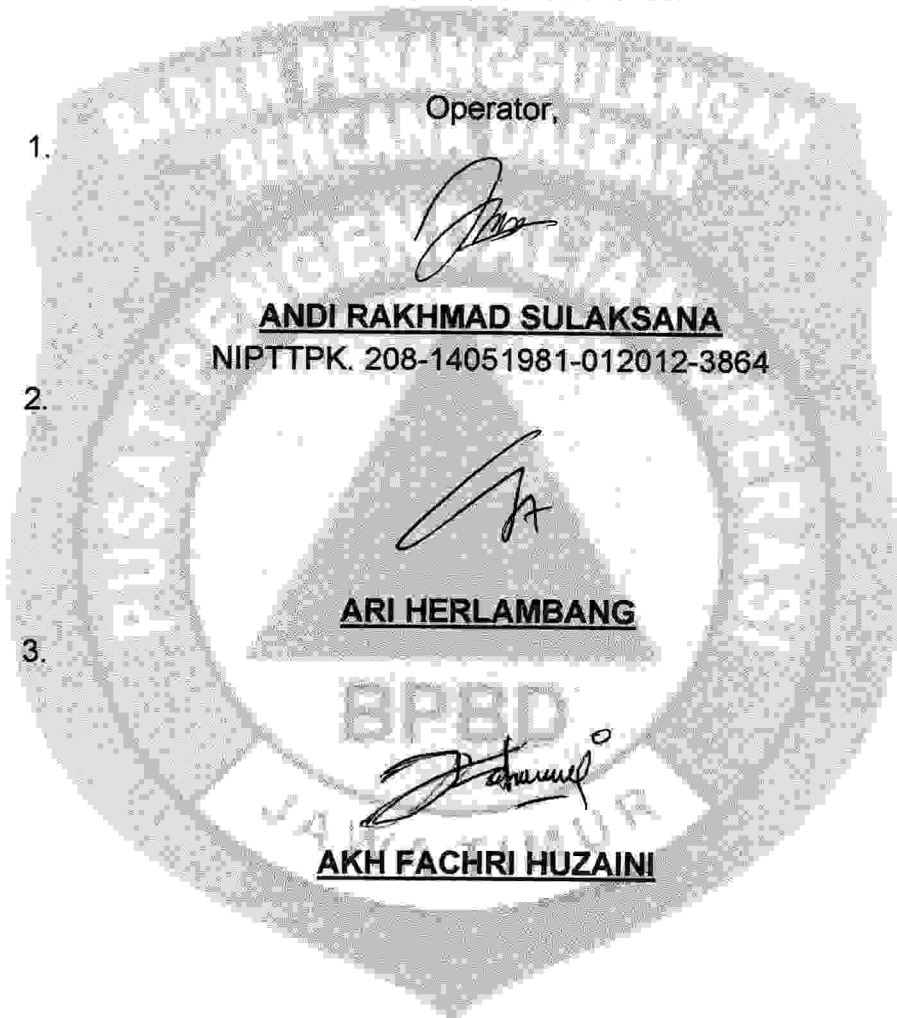

29/06/2022 23.02.00	Kab. Trenggalek	Cerah
29/06/2022 23.21.00	Kab. Kediri	Cerah
29/06/2022 23.54.00	Kab. Tuban	Cerah
30/06/2022 03.31.00	Kab. Sidoarjo	Cerah
30/06/2022 07.00.00	Kab. Blitar	Cerah Berawan
30/06/2022 07.00.00	Kab. Madiun	Berawan
30/06/2022 07.00.00	Kota Batu	Berawan

Sidoarjo, 30 Juni 2022
a.n. KAPUSDALOPS PB
BPBD Prov. Jawa Timur
Manager

DINO ANDALANANTO, S.Kom
NIPTTPK. 208-03061985-012019-187

Operator,

1.

ANDI RAKHMAD SULAKSANA
NIPTTPK. 208-14051981-012012-3864

2.

ARI HERLAMBA

3.

AKH FACHRI HUZAINI