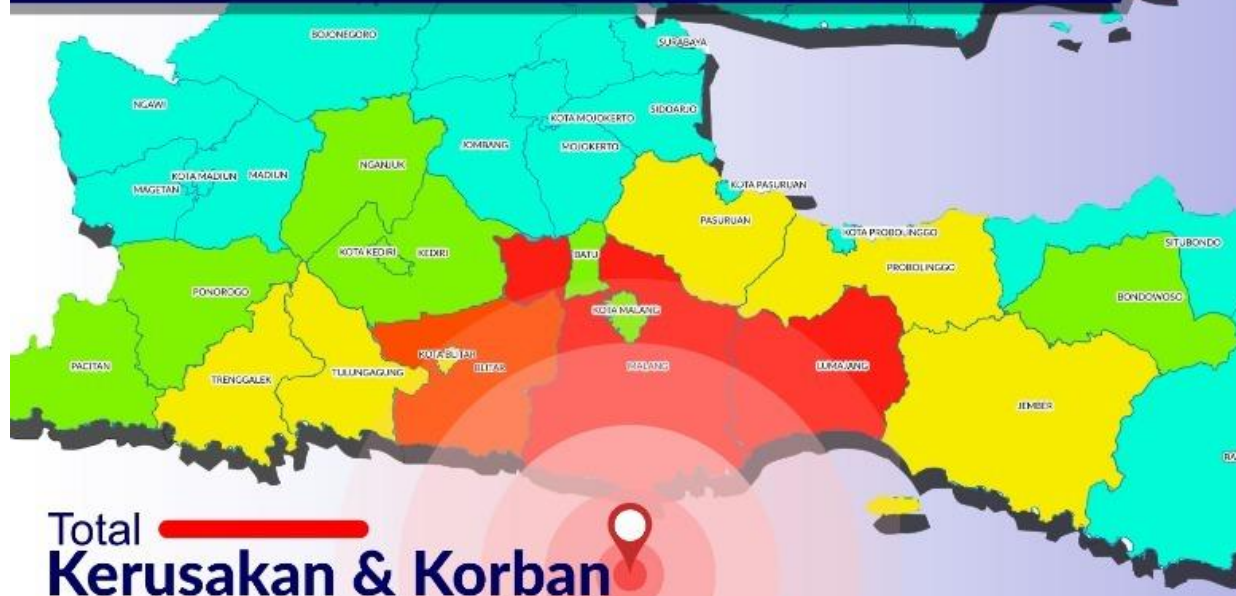

# INFOGRAFIS GEMPA BUMI 6,1 SR PROVINSI JAWA TIMUR

UPDATE, 28 April 2021, Pukul 00.00 WIB

Gempa bumi dengan kekuatan magnitudo 6,1 SR mengguncang Kabupaten Malang dan sekitarnya pada (10/4/2021), siang hari. Gempa bumi tersebut menyebabkan korban jiwa dan puluhan rumah rusak ringan - berat, dan dirasakan di **33 Kab/Kota, JAWA TIMUR**