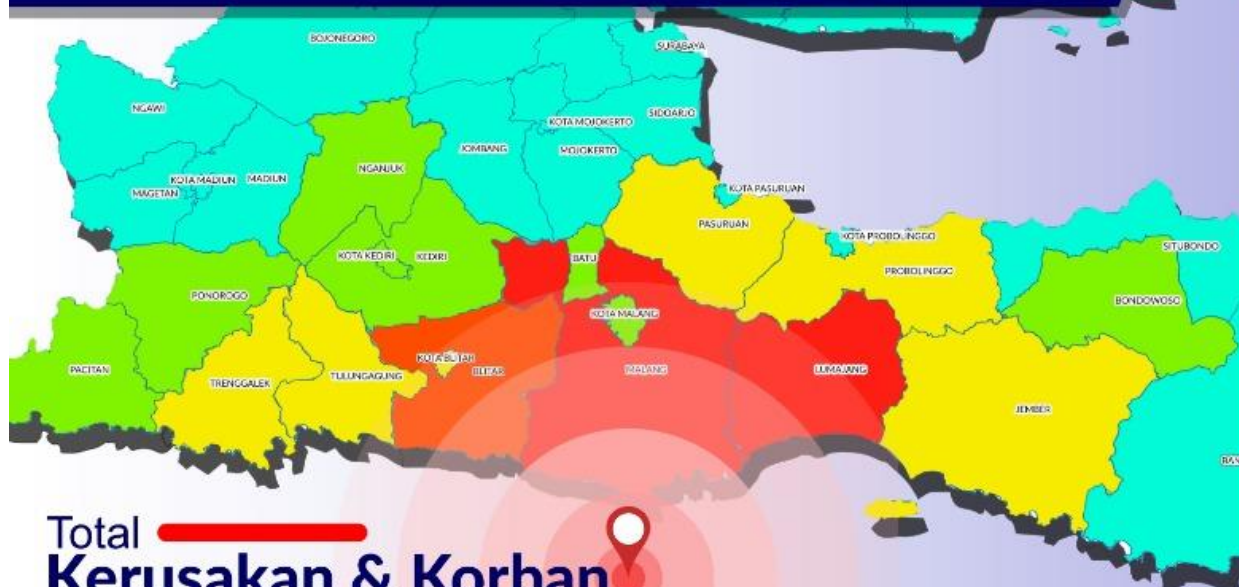

UPDATE, 24 April 2021, Pukul 12.00 WIB

Gempa bumi dengan kekuatan magnitudo 6,1 SR mengguncang Kabupaten Malang dan sekitarnya pada (10/4/2021), siang hari. Gempa bumi tersebut menyebabkan korban jiwa dan puluhan rumah rusak ringan - berat, dan dirasakan di **33 Kab/Kota, JAWA TIMUR**