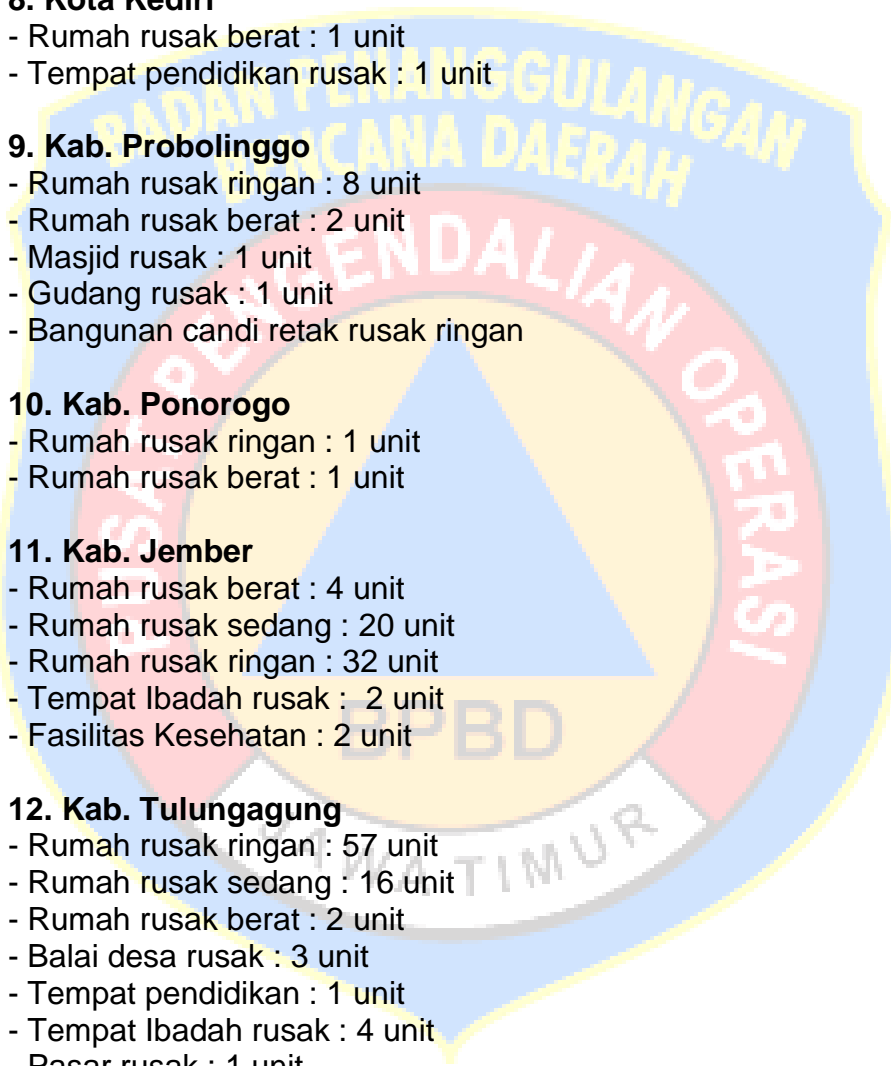

- Kandang ternak : 1 unit

6. Kota Blitar

- Rumah rusak ringan : 23 unit
- Rumah rusak sedang : 17 unit
- Rumah rusak berat : 2 unit
- Tempat pendidikan rusak : 6 unit
- Tempat ibadah rusak : 4 unit
- Tempat perkantoran rusak : 2 unit
- Fasilitas Kesehatan : 3 unit

7. Kota Malang

- Rusunawa rusak ringan : 1 gedung
- Rumah rusak ringan : 1 unit
- Rumah rusak sedang : 3 unit

8. Kota Kediri

- Rumah rusak berat : 1 unit
- Tempat pendidikan rusak : 1 unit

9. Kab. Probolinggo

- Rumah rusak ringan : 8 unit
- Rumah rusak berat : 2 unit
- Masjid rusak : 1 unit
- Gudang rusak : 1 unit
- Bangunan candi retak rusak ringan

10. Kab. Ponorogo

- Rumah rusak ringan : 1 unit
- Rumah rusak berat : 1 unit

11. Kab. Jember

- Rumah rusak berat : 4 unit
- Rumah rusak sedang : 20 unit
- Rumah rusak ringan : 32 unit
- Tempat Ibadah rusak : 2 unit
- Fasilitas Kesehatan : 2 unit

12. Kab. Tulungagung

- Rumah rusak ringan : 57 unit
- Rumah rusak sedang : 16 unit
- Rumah rusak berat : 2 unit
- Balai desa rusak : 3 unit
- Tempat pendidikan : 1 unit
- Tempat Ibadah rusak : 4 unit
- Pasar rusak : 1 unit

13. Kota Batu

- Tempat usaha rusak ringan : 2 unit
- Bangunan pada tempat wisata rusak ringan : 1 unit
- Rumah rusak ringan : 2 unit
- Gedung Pemerintah rusak ringan : 1 unit
- Gedung sekolah rusak ringan : 4 unit

14. Kab. Nganjuk

- Rumah rusak berat : 1 unit

15. Kab. Pacitan

- Rumah rusak ringan : 1 unit

16. Kab. Bondowoso

- Rumah rusak ringan : 2 unit