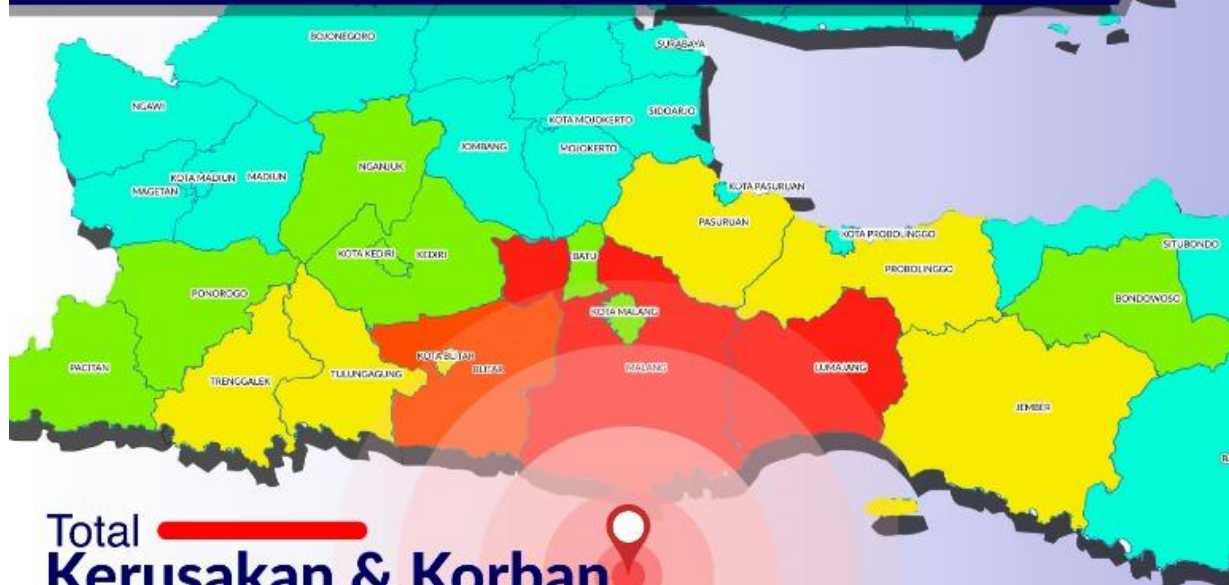

UPDATE, 18 April 2021, Pukul 07.00 WIB

Gempa bumi dengan kekuatan magnitudo 6,1 mengguncang Kabupaten Malang dan sekitarnya pada (10/4/2021), siang hari. Gempa bumi tersebut menyebabkan korban jiwa dan puluhan rumah rusak ringan - berat, dan dirasakan di **33 Kab/Kota, JAWA TIMUR**