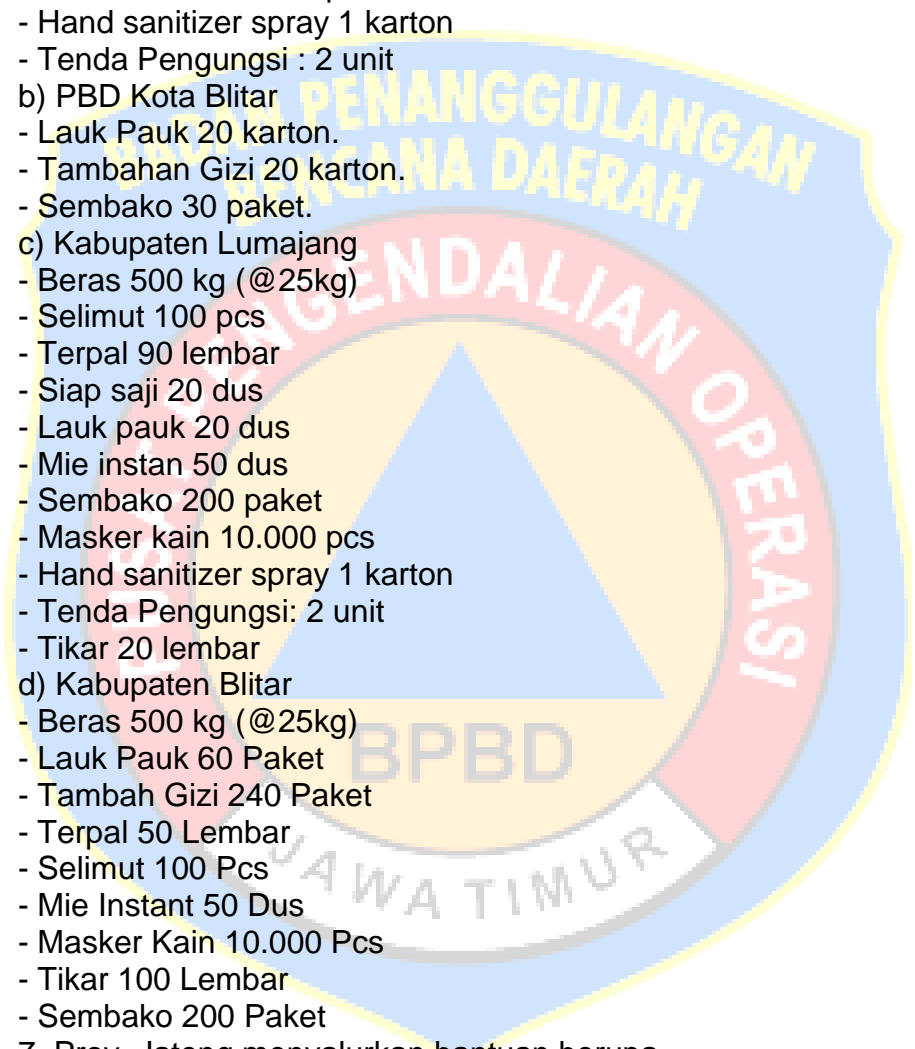

3. BPBD Prov. Jatim berkoordinasi dengan BMKG terkait potensi tsunami maupun adanya gempa susulan.
4. TRC BPBD Kab. Lumajang menuju lokasi kejadian untuk evakuasi korban tertimpa bongkahan batu.
5. Agen Bencana dan TRC menyisir wilayah Kab/Kota untuk menggali dampak yang ditimbulkan akibat gempa tersebut.
6. BPBD Prov. Jatim menyalurkan bantuan berupa
  - a) Bakorwil Malang
    - Beras 500 kg (@25kg).
    - Selimut 100 pcs
    - Terpal 200 lembar
    - Siap saji 20 dus
    - Lauk pauk 20 dus
    - Mie instan 50 dus
    - Sembako 350 paket
    - Masker kain 25.000 pcs
    - Hand sanitizer spray 1 karton
    - Tenda Pengungsi : 2 unit
  - b) PBD Kota Blitar
    - Lauk Pauk 20 karton.
    - Tambahan Gizi 20 karton.
    - Sembako 30 paket.
  - c) Kabupaten Lumajang
    - Beras 500 kg (@25kg)
    - Selimut 100 pcs
    - Terpal 90 lembar
    - Siap saji 20 dus
    - Lauk pauk 20 dus
    - Mie instan 50 dus
    - Sembako 200 paket
    - Masker kain 10.000 pcs
    - Hand sanitizer spray 1 karton
    - Tenda Pengungsi: 2 unit
    - Tikar 20 lembar
  - d) Kabupaten Blitar
    - Beras 500 kg (@25kg)
    - Lauk Pauk 60 Paket
    - Tambah Gizi 240 Paket
    - Terpal 50 Lembar
    - Selimut 100 Pcs
    - Mie Instant 50 Dus
    - Masker Kain 10.000 Pcs
    - Tikar 100 Lembar
    - Sembako 200 Paket
7. Prov. Jateng menyalurkan bantuan berupa
  - a) Dinas Kelautan dan Perikanan Prov. Jaten
    - Sarden : 1.000 Kaleng
  - b. BUMD Jateng (PDAB Tirta Utama Prov. Jateng, PT PRPP Jateng, PT CMJT, PT Jateng Pretro Energi, SPHC, PT Sarana Pembangunan Jawa Tengah (SPJT). Jamkrida Jateng, KIW, Forum BPR
    - Mie Instant : 325 Karton
    - Saos : 960 Botol
    - Kopi, Biskuit, Bubur Bayi, Mie Instant, Shampo, Sabun mandi, Pampers, Pembalut Wanita : 1 Paket
    - Popok Bayi, Biskuit, Susu UHT, Perlengkapan Bayi, Sabun Bayi, Pakaian Anak – anak : 1 Paket
    - Beras Premium, Gula Pasir, Air Mineral : 1 Paket
    - Minyak Goreng, Beras, Mie Instant : 1 Paket
    - Pampers Bayi, Pembalut Wanita, Susu balita : 1 Paket
    - Popok Bayi, Susu Bayi, Peralatan mandi, Minyak Kayu Putih : 1 Paket
    - Mie Instant, Air Mineral : 1 Paket
    - Sarung : 1 Paket