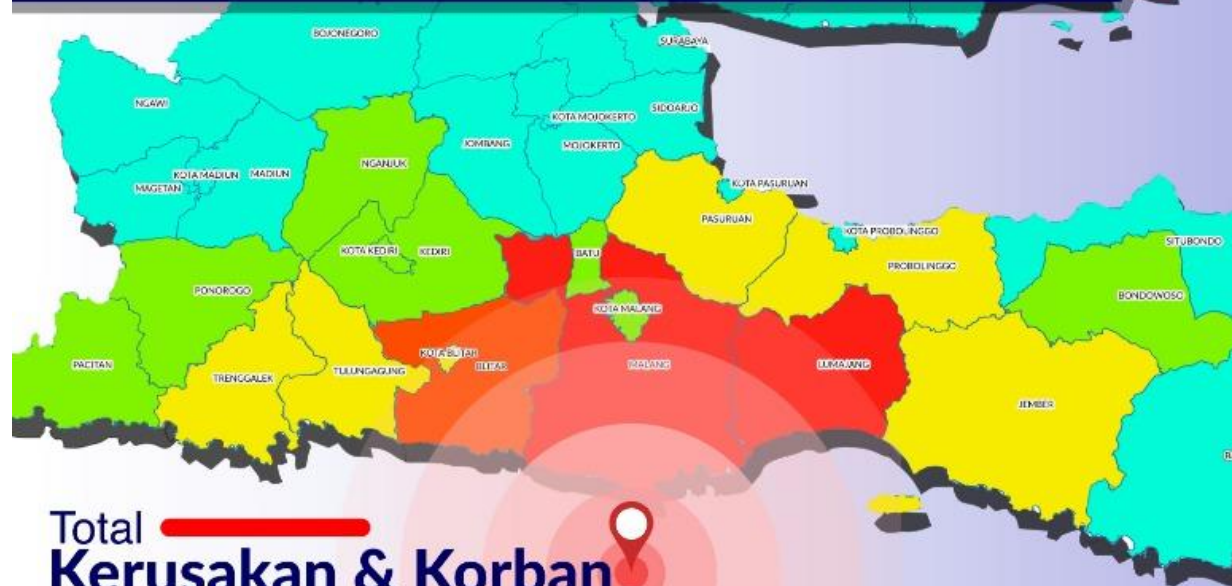

# INFOGRAFIS GEMPA BUMI 6,1 SR PROVINSI JAWA TIMUR

UPDATE, 17 April 2021, Pukul 13.00 WIB

Gempa bumi dengan kekuatan magnitudo 6,1 mengguncang Kabupaten Malang dan sekitarnya pada (10/4/2021), siang hari. Gempa bumi tersebut menyebabkan korban jiwa dan puluhan rumah rusak ringan - berat, dan dirasakan di **33 Kab/Kota, JAWA TIMUR**