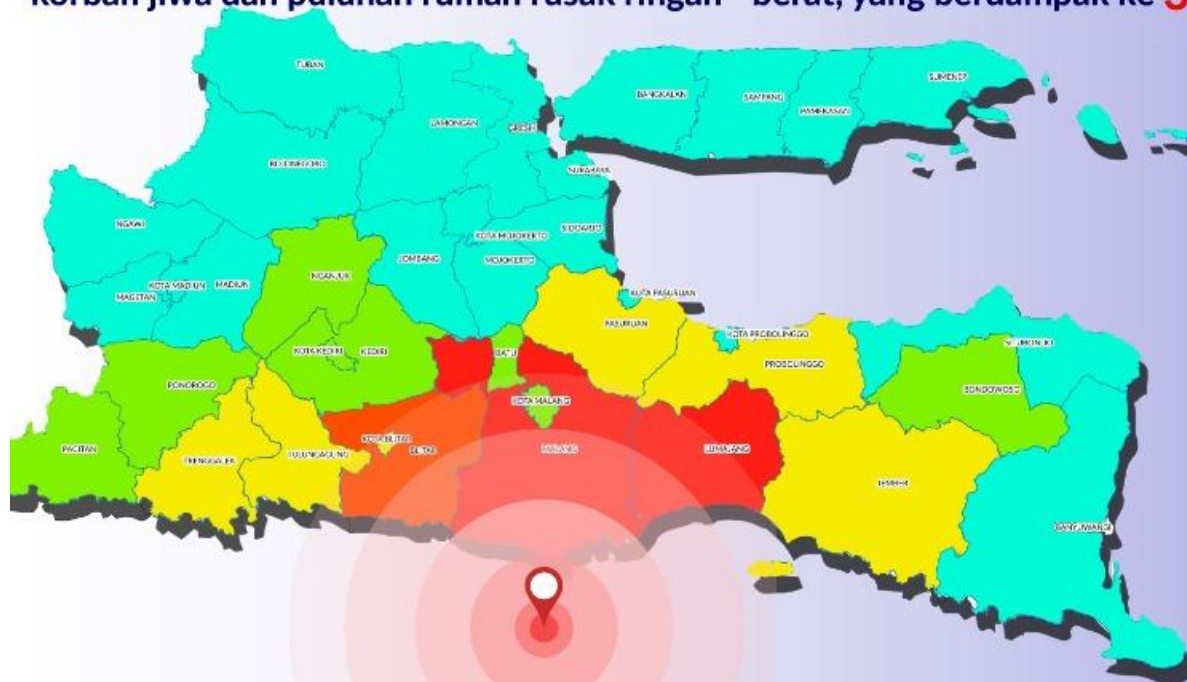

# INFOGRAFIS GEMPA BUMI 6,1 SR PROVINSI JAWA TIMUR

UPDATE, 13 April 2021, Pukul 06.00 WIB

Gempa bumi dengan kekuatan magnitudo 6,1 mengguncang Kabupaten Malang, Jawa Timur dan sekitarnya pada (10/4/2021), siang hari. Gempa bumi tersebut menyebabkan korban jiwa dan puluhan rumah rusak ringan - berat, yang berdampak ke **33 Kab/Kota, JAWA TIMUR**